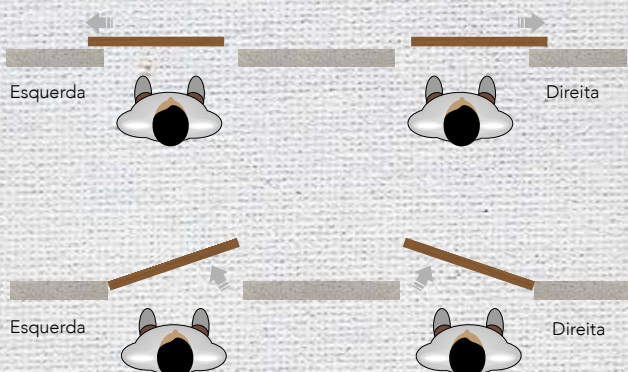

BORDA SOBRESSALENTE - OPDEK

RODAPÉ RETO 10CM (18 X 100MM)

RODAPÉ RETO 15CM (18 X 150MM)

RODAPÉ RETO 20CM (18 X 200MM)

DORIC

TWIST IP (INOX)

SQUARE IP (INOX)

CAVA 22CM + ROSETA

SLIM

TWIST IE (INOX)

SQUARE IE (INOX)

KIT SCIVOLA

ABERTURA	FOLHA DA PORTA			VÃO DA ALVENARIA COM PISO ACABADO		REBAIXO
	ESP.	LARG.	ALTURA	LARG.	ALTURA	
GIRO	42	600	2100	690	2160	
GIRO	42	700	2100	790	2160	
GIRO	42	800	2100	890	2160	
GIRO	42	900	2100	990	2160	
GIRO	42	580	2080	670	2150	
GIRO	42	680	2080	770	2150	
GIRO	42	780	2080	870	2150	
GIRO	42	880	2080	970	2150	
CORRER	42	600	2100	670	2150	1300
CORRER	42	700	2100	770	2150	1500
CORRER	42	800	2100	870	2150	1700
CORRER	42	900	2100	970	2150	1900
PIVOT	42	1050	2100	1180	2180	
PIVOT	42	1150	2100	1280	2180	
PIVOT	42	1050	2300	1180	2380	
PIVOT	42	1150	2300	1280	2380	